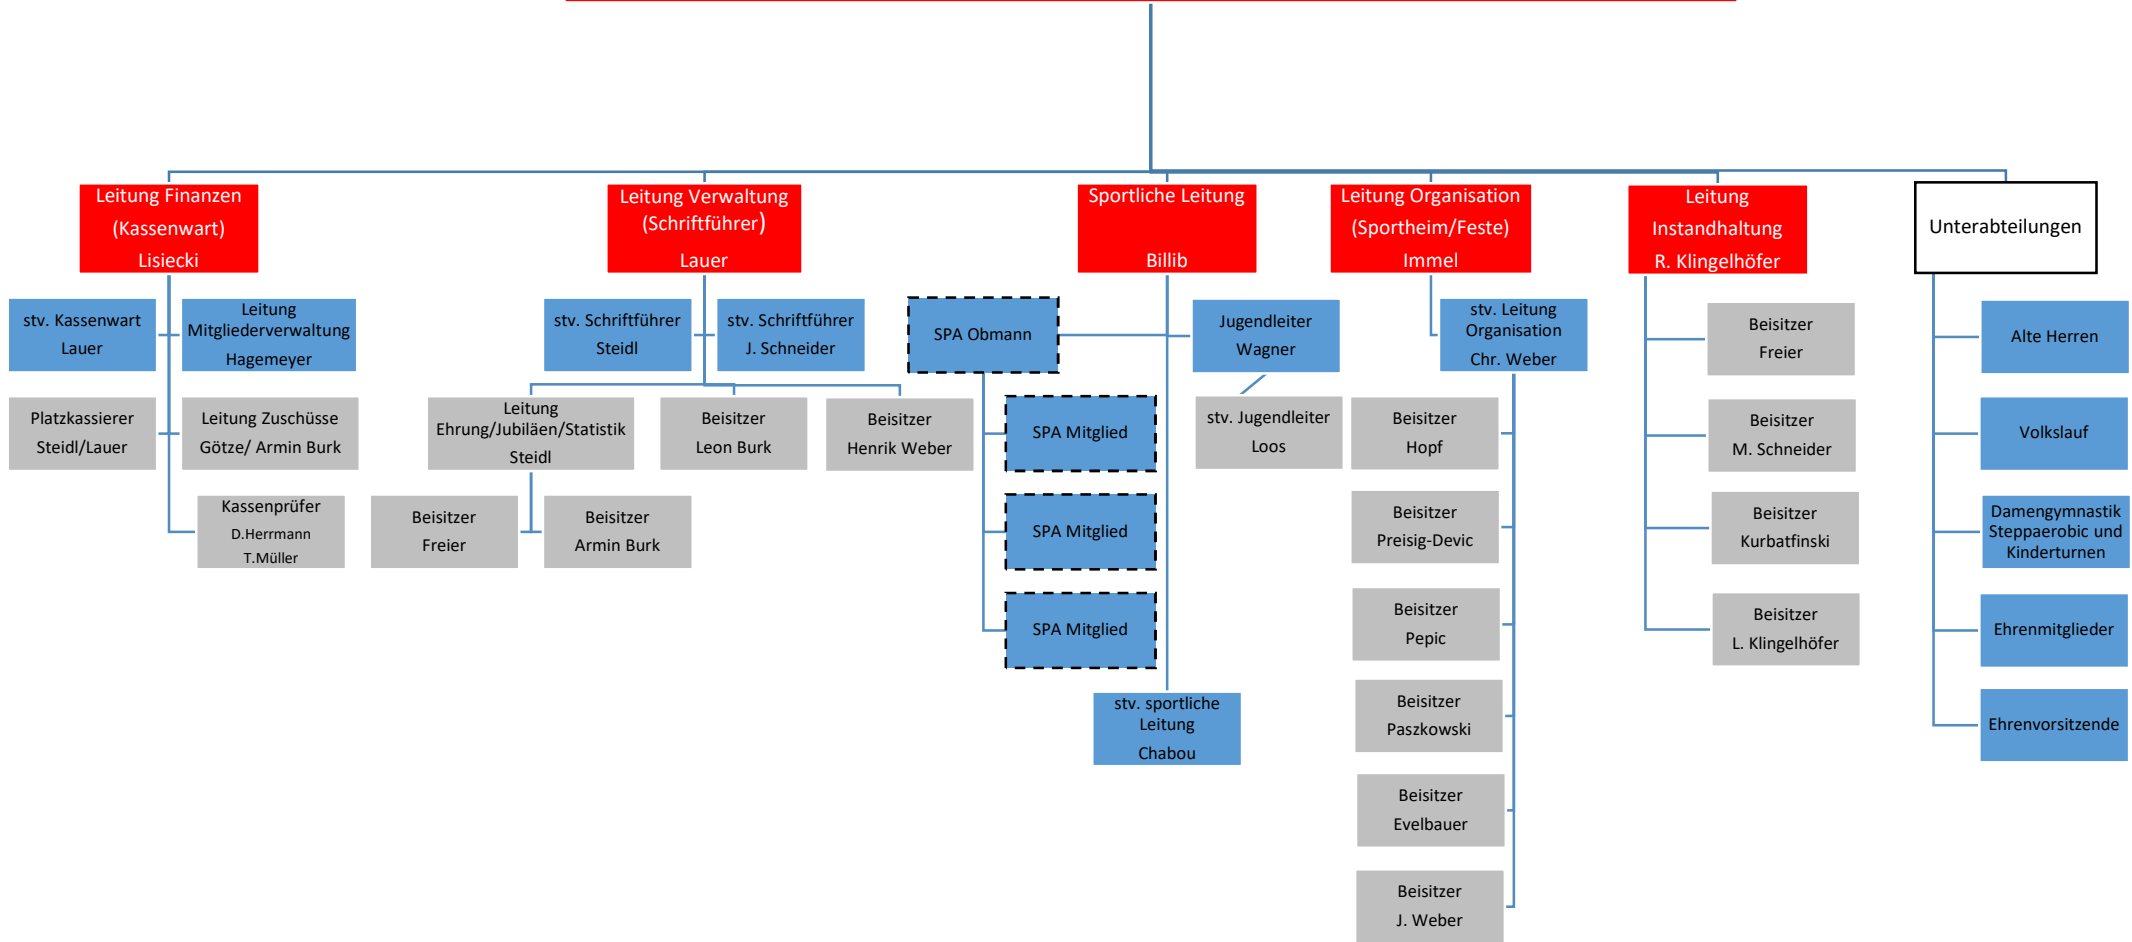

Präsidium Spielvereinigung Wacker 1920 Frohnhausen e.V.

Legende: rote Positionen → Mitglied des Präsidiums, blaue Positionen → Beisitzer des Präsidiums → graue Positionen → Mitglieder der Präsidiumsabteilungen